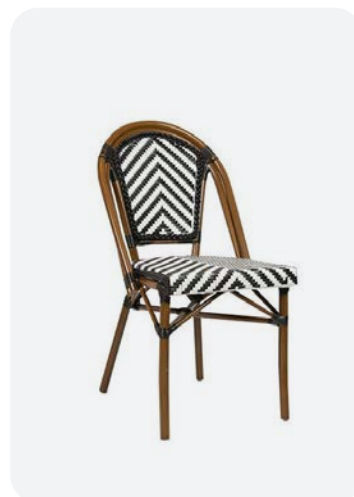

SORRISO

SAN DIEGO ANTRACIET

Un thé sous le figier - Tournai

Deze populaire klassieker creëert een authentieke 'ambiance parisienne'

Ce grand classique populaire crée une authentique ambiance parisienne.

LUPO 4

LUPO 1

PARIS AZURO

PARIS BLACK

De perfecte mix tussen trendy en classic! Ideaal voor buitengebruik, stapelbaar en 100% horecaproof, voorzien van een aluminium wood frame en stevig vlechtwerk.

Le parfait mélange tendance classique s'avère idéal pour une utilisation en extérieur, empilable et parfaitement destiné à la restauration, grâce à une structure en aluminium finition bois et un osier robuste.