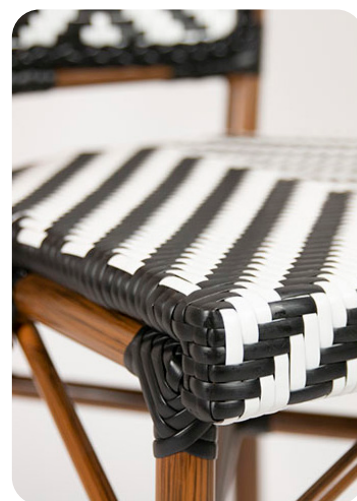

LUPO 1

PARIS AZURO

PARIS BLACK

De perfecte mix tussen trendy en classic! Ideaal voor buitengebruik, stapelbaar en 100% horecaproof, voorzien van een aluminium wood frame en stevig vlechtwerk.

Le parfait mélange tendance classique s'avère idéal pour une utilisation en extérieur, empilable et parfaitement destiné à la restauration, grâce à une structure en aluminium finition bois et un osier robuste.