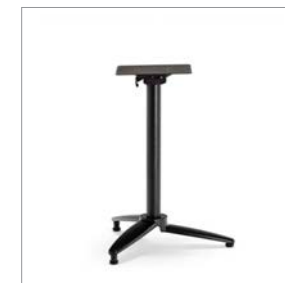

DENVER A PL

DENVER DC PL

DENVER PL

Bistro Café Passé - Wevelgem

basculante

TEXAS PL

REFLEX PL

Ingénieux systeem zodat de tafel zichzelf kan stabiliseren en recht blijven staan zonder telkens bij te regelen.