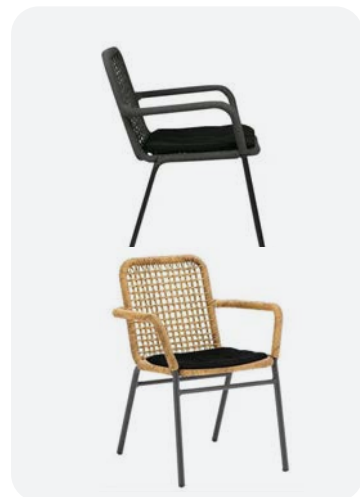

RAVELLO NATUREL