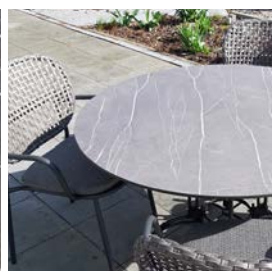

SAXUM BLACK