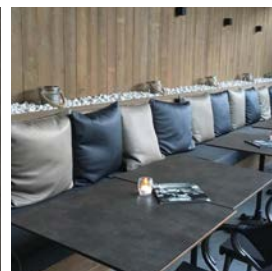

KIES JE BLAD ... CHOISISSEZ VÔTRE TABLETTE ...

vorm

Kies je blad in volkern

Onze volkernbladen hebben een dikte van slechts 12 mm en worden volledig op maat verzaagd uit grote panelen. Zijn stevig, hard, compact, stootvast en vlekbestendig, ideaal ook om buiten te gebruiken.

Choisissez votre tablette en compact

L'épaisseur des tablettes 'compact' est de 12 mm et leur fabrication est sur mesure. Ces panneaux décoratifs reconnus pour leur solidité, leur résistance aux coups et aux tâches permettent également une utilisation en extérieur.

volkern
compact

YULE WHITE

hoeken
chants
afgerond
arrondis

nummerplaatjes
plateau numéroté

erin gefreesd • inox • gouden kleur
en inox • en laiton et gravé

another option

rond 60 cm of 70 cm met koperen boord
diamètre 60 cm ou 70 cm avec cerclage en laiton