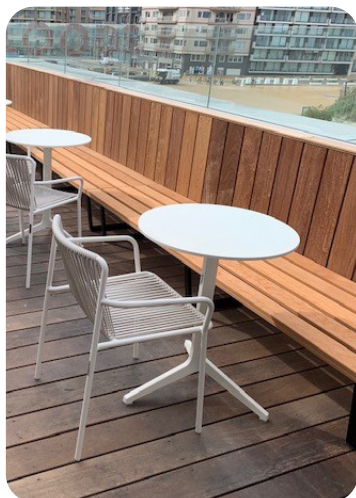

OREO

OREO
Ores - Nivelles

HOOMER

RETRO

RETRO
De Goe Smete - Bowling Poperinge

MODEL NEWPORT

NEWPORT

TABLE DESIGN