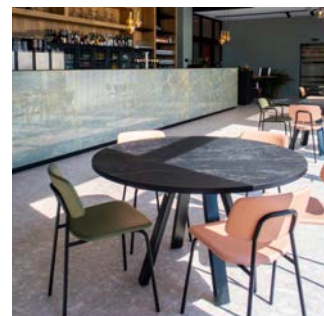

TABLE DESIGN

*onderstellen
tabourets*

ARKI ROND

MAX ROND

*100% your
choice*

GIGI
verkrijgbaar op hoogte 71 cm
disponible sur hauteur de 71 cm

h 71 cm
ARKI DC
aanpasbaar
Double piétement

FELIX