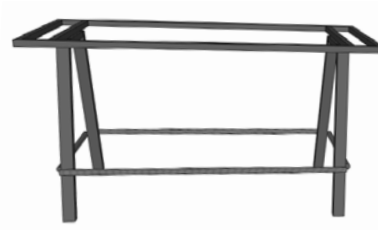

TABLE DESIGN

*onderstellen
tabourets*

ARKI ROND

MAX ROND

*100% your
choice*

GIGI
verkrijgbaar op hoogte 71 cm
disponible sur hauteur de 71 cm

h 71 cm
ARKI DC
aanpasbaar
Double piétement

FELIX

lengte, breedte, hoogte naar keuze

FELIX

Longueur, largeur, hauteur au choix

*lage bijzettafels op maat
tables bas sur mesure*

h 108 cm

ARKI H

dubbel centraal op lengte, breedte
en hoogte naar keuze met extra optie
voetbar