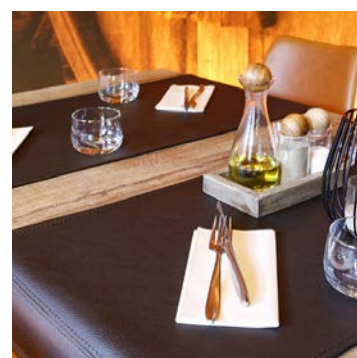

LUXOR

Bespaar jezelf tijd en geld met een afwasbare placemat of tafelopper in lederlook.
Verkrijgbaar in elke kleur en afmeting.

*Gagnez du temps et de l'argent grâce à un set de table ou un chemin de table lavables.
Tous coloris et dimensions possibles.*