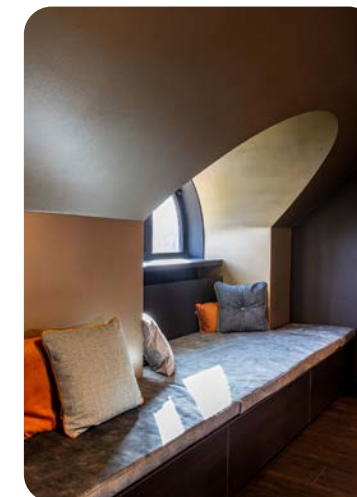

PLATTE KUSSENS
COUSSINS PLATS

diverse diktes - anti slip of velcro
diverses épaisseurs - anti glissant ou velcro

SIERKUSSENS
COUSSINS DÉCORATIFS

vierkant of rechthoekig
carré ou angle carré