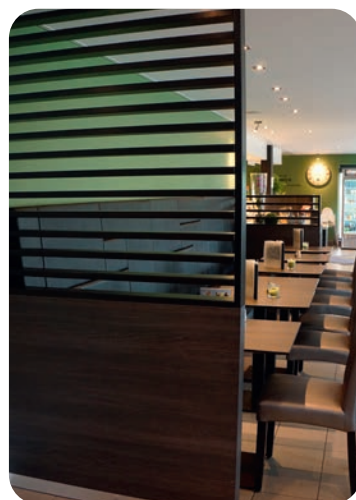

AFSCHEIDING
SÉPARATION NR 1
afscheiding op maat met houten kader en
horizontale latten
séparation sur mesure avec des lattes
horizontales et cadre en bois