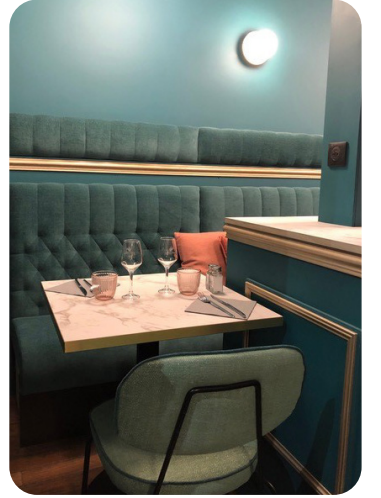

ARRAS
la passe pierre - Arras (F)