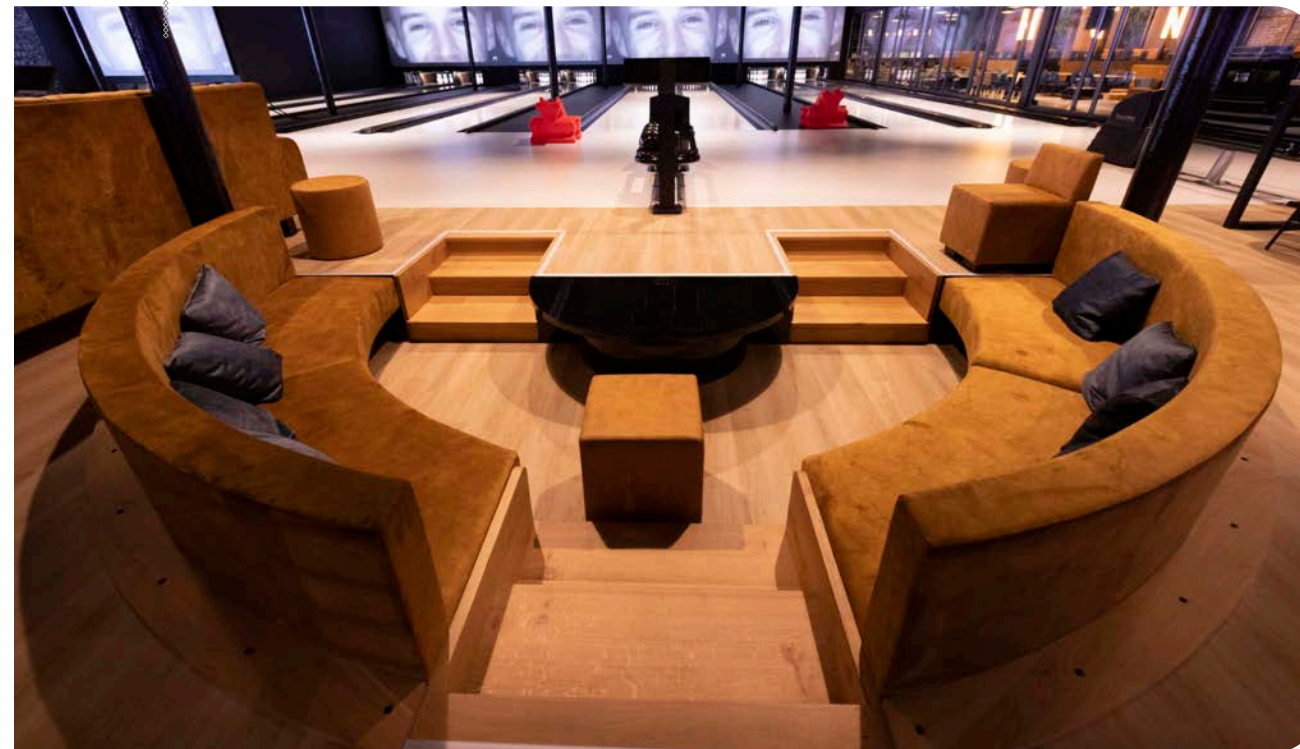

ronde vorm

Forme arrondie