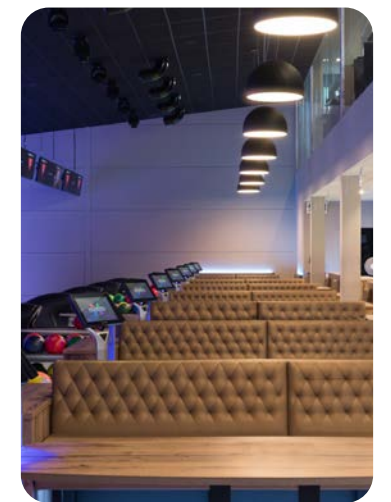

OREO

OREO
Ores - Nivelles

HOOMER

RETRO

RETRO
De Goe Smete - Bowling Poperinge

MODEL NEWPORT

NEWPORT

TABLE DESIGN