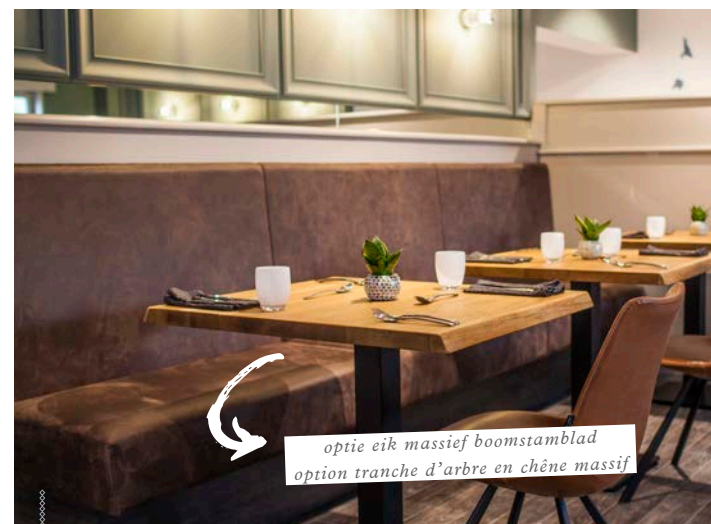

l'Ephemere - Hazebrouck (F)

optie eik massief boomstamblad
option tranche d'arbre en chêne massif