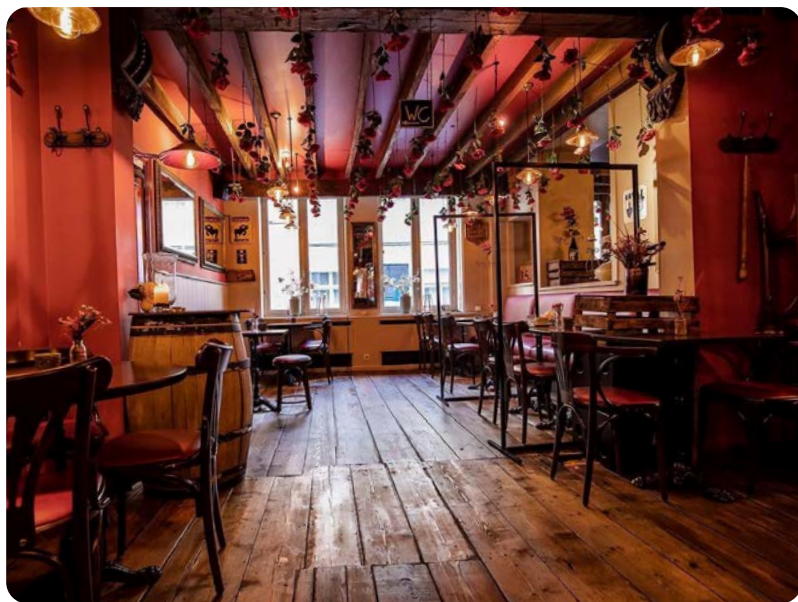

THE ROSE RED - BRUGGE